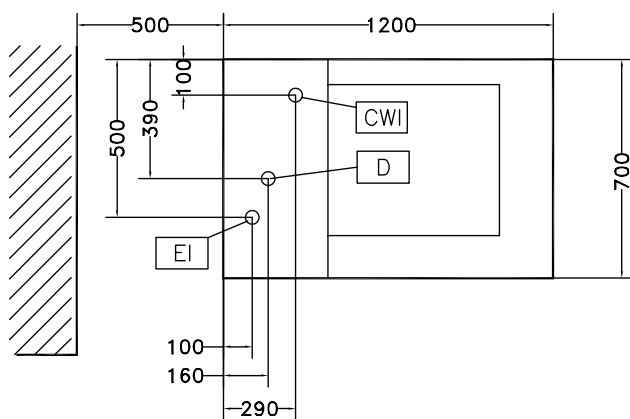

Päältä

Sähkö

Jännite:

660031 (LV200)

400 V/3N ph/50 Hz

Kokonaisteho:

1.1 kW

Vesi

Poistoputken koko:

2"

Kylmän veden sisääntulon koko:

1"

Avaintieto

Altaan tilavuus:

200 lt

Kapasiteetti per jakso - kevyet vihannekset

8 kg

Kapasiteetti per jakso - raskaat vihannekset

30 kg

Ulkomitat, leveys:

1200 mm

Ulkomitat, syvyys:

700 mm

Ulkomitat, korkeus:

850 mm

Nettopaino (kg):

105

Vihannesten pesukone
Vihannesten pesukone 10-30kg

Yritys varaa oikeuden muuttaa tuotetietoja ilman erillistä ilmoitusta.
Informaatio oikea tulostusajankohtana