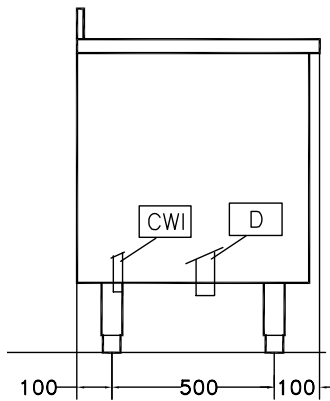

Rakenne

- Valmistettu AISI 304 ruostumattomasta teräksestä.
- Altaiden kapasiteetti 8 kg kevyitä vihanneksia tai 30 kg raskaita vihanneksia jaksoa kohti.

HYVÄKSYNTÄ: _____

Edestä

Sivulta

CWI = Kylmän veden sisääntulo
 D = Poisto
 EI = Sähköliitäntä

Poistoputken koko:

2"

Kylmän veden sisääntulon koko:

1"

Avaintieto

Altaan tilavuus:

200 lt

Kapasiteetti per jakso - kevyet vihannekset

8 kg

Kapasiteetti per jakso - raskaat vihannekset

30 kg

Ulkomitat, leveys:

1200 mm

Ulkomitat, syvyys:

700 mm

Ulkomitat, korkeus: