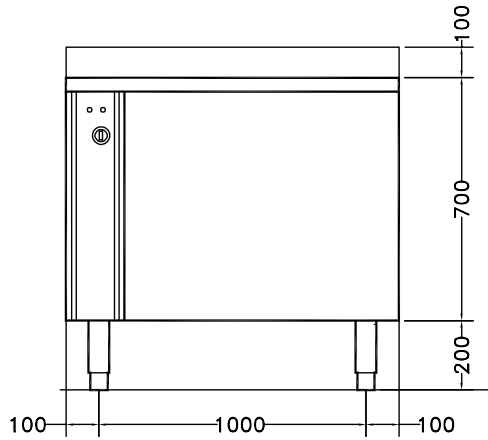

Rakenne

- Valmistettu AISI 304 ruostumattomasta teräksestä.
- Altaiden kapasiteetti 8 kg kevyitä vihanneksia tai 30 kg raskaita vihanneksia jaksoa kohti.

HYVÄKSYNTÄ: _____

Edestä

Sivulta

CWI = Kylmän veden sisääntulo
 D = Poisto
 EI = Sähköliitäntä

Poistoputken koko:

2"

Kylmän veden sisääntulon koko:

1"

Avaintieto

Altaan tilavuus:

200 lt

Kapasiteetti per jakso - kevyet vihannekset

8 kg

Kapasiteetti per jakso - raskaat vihannekset

30 kg

Ulkomitat, leveys:

1200 mm

Ulkomitat, syvyys:

700 mm

Ulkomitat, korkeus: